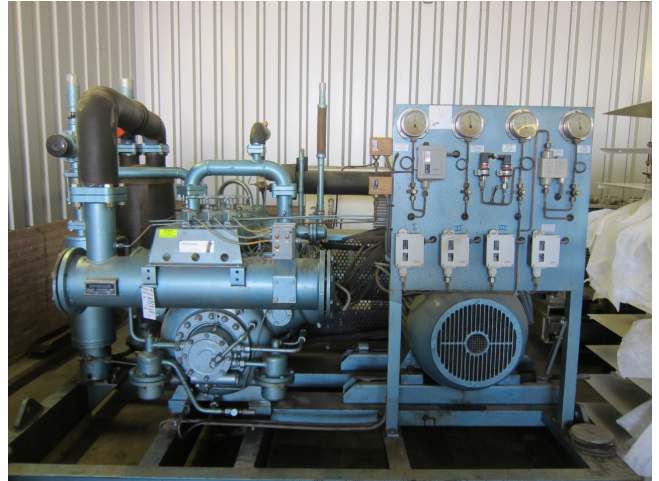

Grasso RC 4211

Specifications

Marka	Grasso
Typ	RC 4211
Czynnik chłodzący	Freon
Refrigerant type	R 404 A or other types
kW at -20°C/+40°C	190,2*
kW at -30°C/+40°C	158,4
kW at -40°C/+40°C	106,3
Silnik elektryczny Specs	90
Podstawa na stalowej ramie	✓
Ciśnieniowe przełączniki bezpieczeństwa	✓
Wskaźniki ciśnienia	✓
Obiornik cieczy	✓
Ssanie	✓
Separator oleju	✓
Osuszający filter lini cieczy	✓
Okno widokowe	✓
Uwagi	# // *Capacity based on -25°C/+40°C // Electromotor: 90 kW at 1480 RPM // Pulley EM: 450 mm / Pulley Compr: 650 mm
Rozmiary	2500x2350x1800 mm (LxWxH)

Stock

1

Description

Used Grasso RC 4211